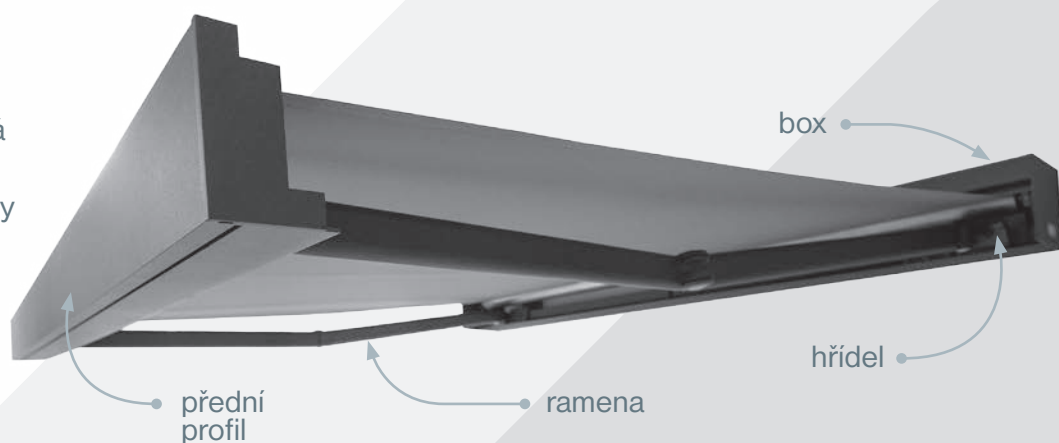

- látka není chráněna boxem, ale markýzu lze doplnit o krycí stříšku případně také o výsuvný volán, který zabraňuje pronikání paprsků pod markýzu při nízkém slunci

Prima T

Noveta plus

Klasik

Konstrukce

Markýza je tvořena hřidelí, která může být podle typu markýzy schována v boxu. Výsuv markýzy zajišťují kloubová ramena, látka potahu je vypnutá na předním profilu.

Možnosti montáže

Markýzy lze kotvit na stěnu, na krokve nebo strop.

strop

stěna

krokve

Typy ovládání

Manuální – klika s převodovkou

Motorické – elektromotor 230 V s možností ovládání: