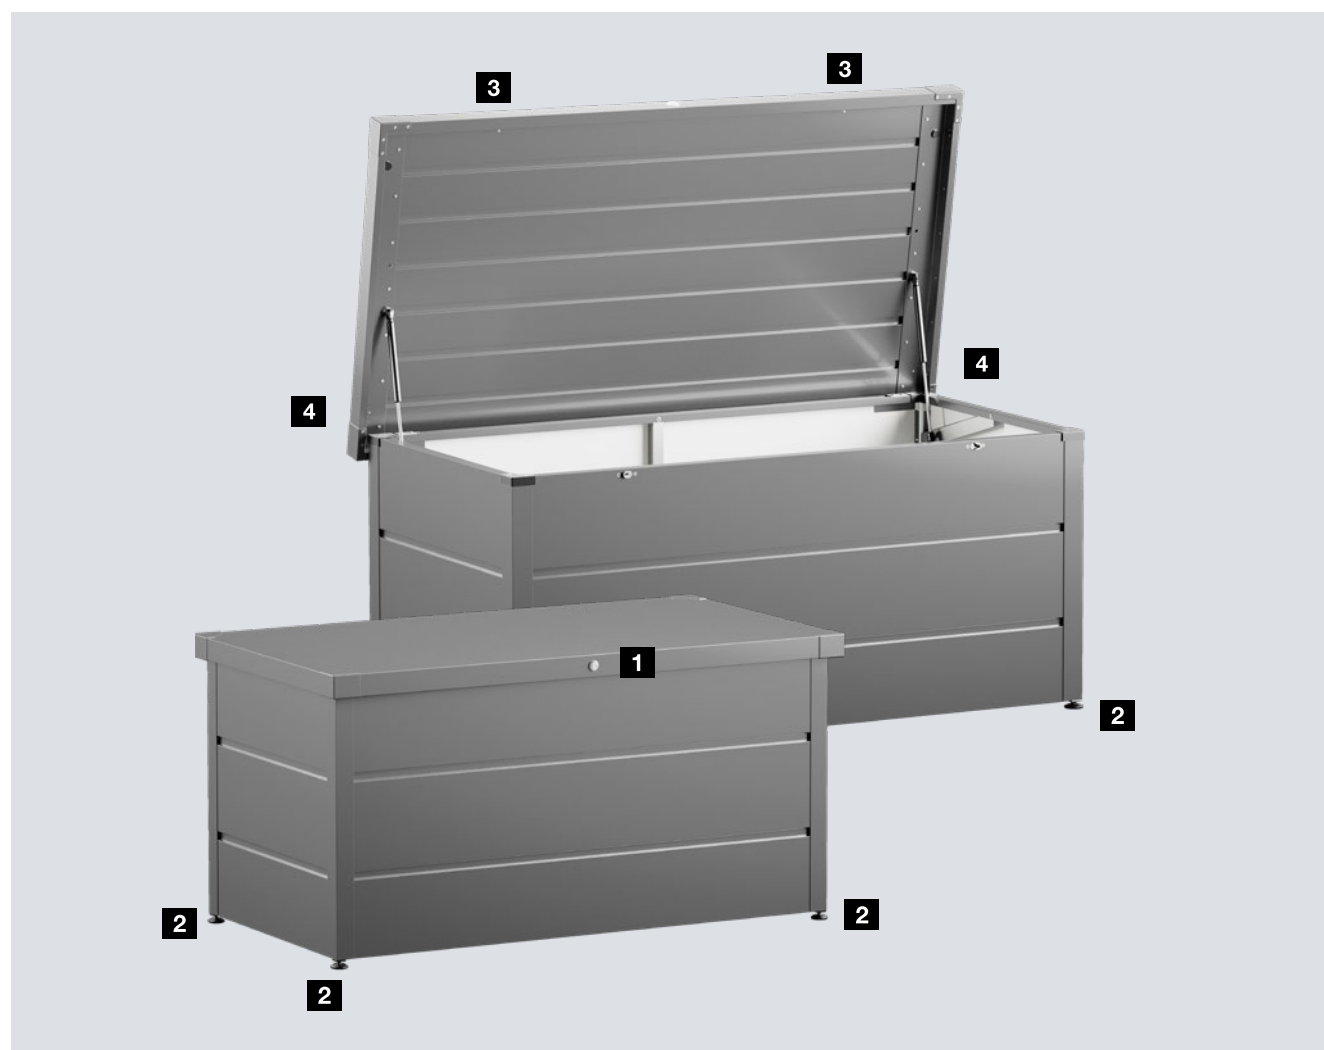

ZAHRADNÍ BOXY JUNO

NOVINKA. Kvalitní skladovací prostor pro balkon a zahradu

HÖRMANN

Zahradní boxy Juno

Typy a barvy

Výhody

- Bezpečné skladování např. polštářů, hraček, příslušenství pro zahradu a terasu
- Odolná konstrukce z pozinkovaného, vysoce kvalitního, lakovaného ocelového plechu
- Odolná proti povětrnostním vlivům, dešti a UV záření
- Nenápadně zabudovaný cylindrický zámek ve víku **1**
- Rychlá a jednoduchá montáž díky menšímu počtu jednotlivých dílů
- Lze individuálně přizpůsobit díky výškově nastavitelným patkám **2**

Dvoubodové zamykání ve víku

Díky mechanickému dvoubodovému zamykání ve víku bezpečně uchováte příslušenství pro zahradu a terasu.

Integrované tlumiče

Dva integrované tlumiče velmi pohodlně otevírají a zavírají zahradní box.

Typ 1320

Typ 1620

Rozměry výrobku / technické údaje

Vnější rozměry s víkem (šířka × hloubka × výška)	1360 × 675 × 725 mm	1660 × 875 × 725 mm
Vnitřní rozměry (šířka × hloubka)	1230 × 530 mm	1530 × 730 mm
Hrubý objem *	0,4 m ³	0,7 m ³

3

Standardní barvy uvnitř

- 3 RAL 9002 Šedobílá

Zažijte kvalitu Hörmann u novostavby i modernizace

Výrobky Hörmann přesvědčí trvanlivostí a vysokou funkčností. Můžete si tak optimálně naplánovat novostavbu i modernizaci. Pečlivě vzájemně vyladěná řešení zvýší krásu, bezpečnost a komfort vašeho domova.