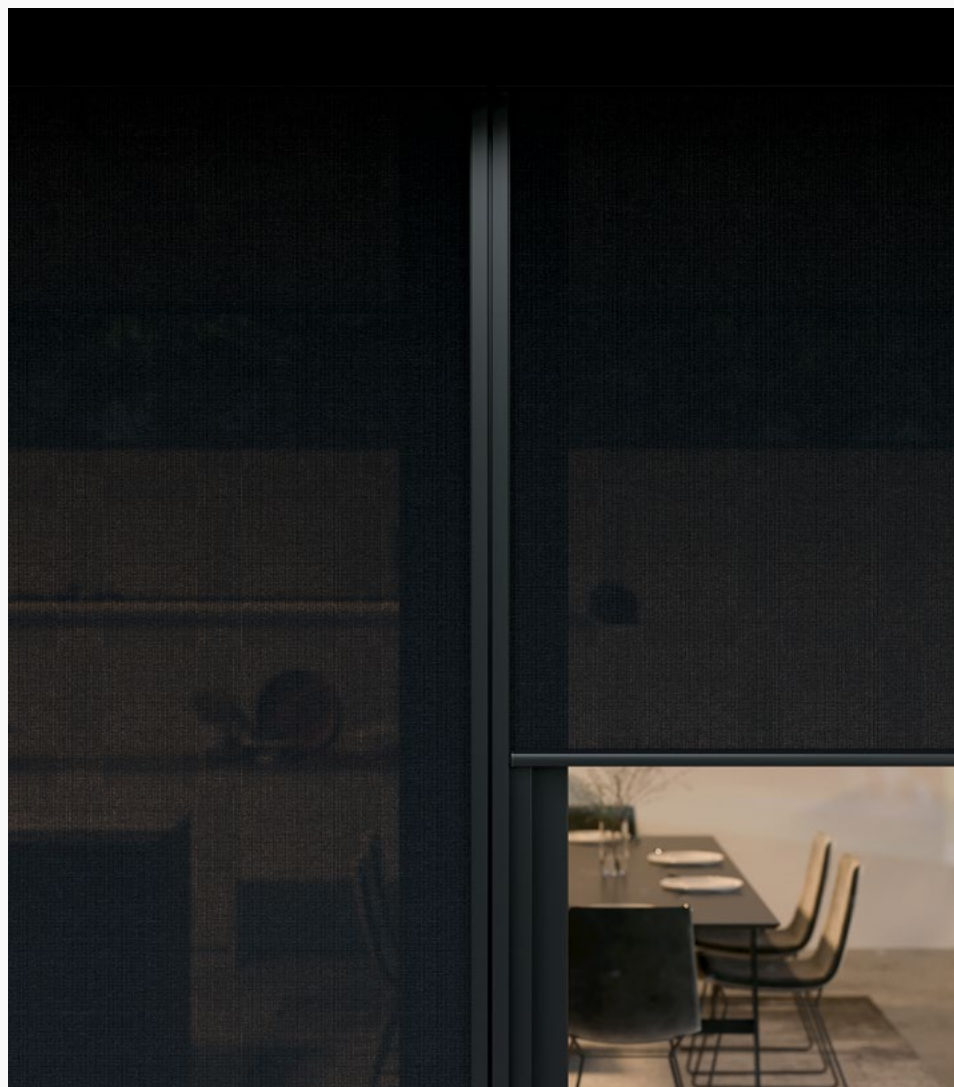

MODERNÍ PROSKLENÁ VILA S LÁTKOVÝMI ROLETAMI ZIP135

Čistý design rodinné vily tvoří kombinace moderních prvků s přírodními materiály. K zastínění velkých prosklených ploch jsou zde proto ideální látkové rolety ZIP135 v tmavé barvě, které díky velké ploše nijak nerozdělují interiér. Použitá

látka Soltis zachovává pohled z interiéru a zároveň vytváří pocit naprostého soukromí. Roleta je i ve větru na velkých plochách téměř bezhlučná. Vyniká především svojí odolností a je skvělou volbou na rodinné domy i komerční budovy.