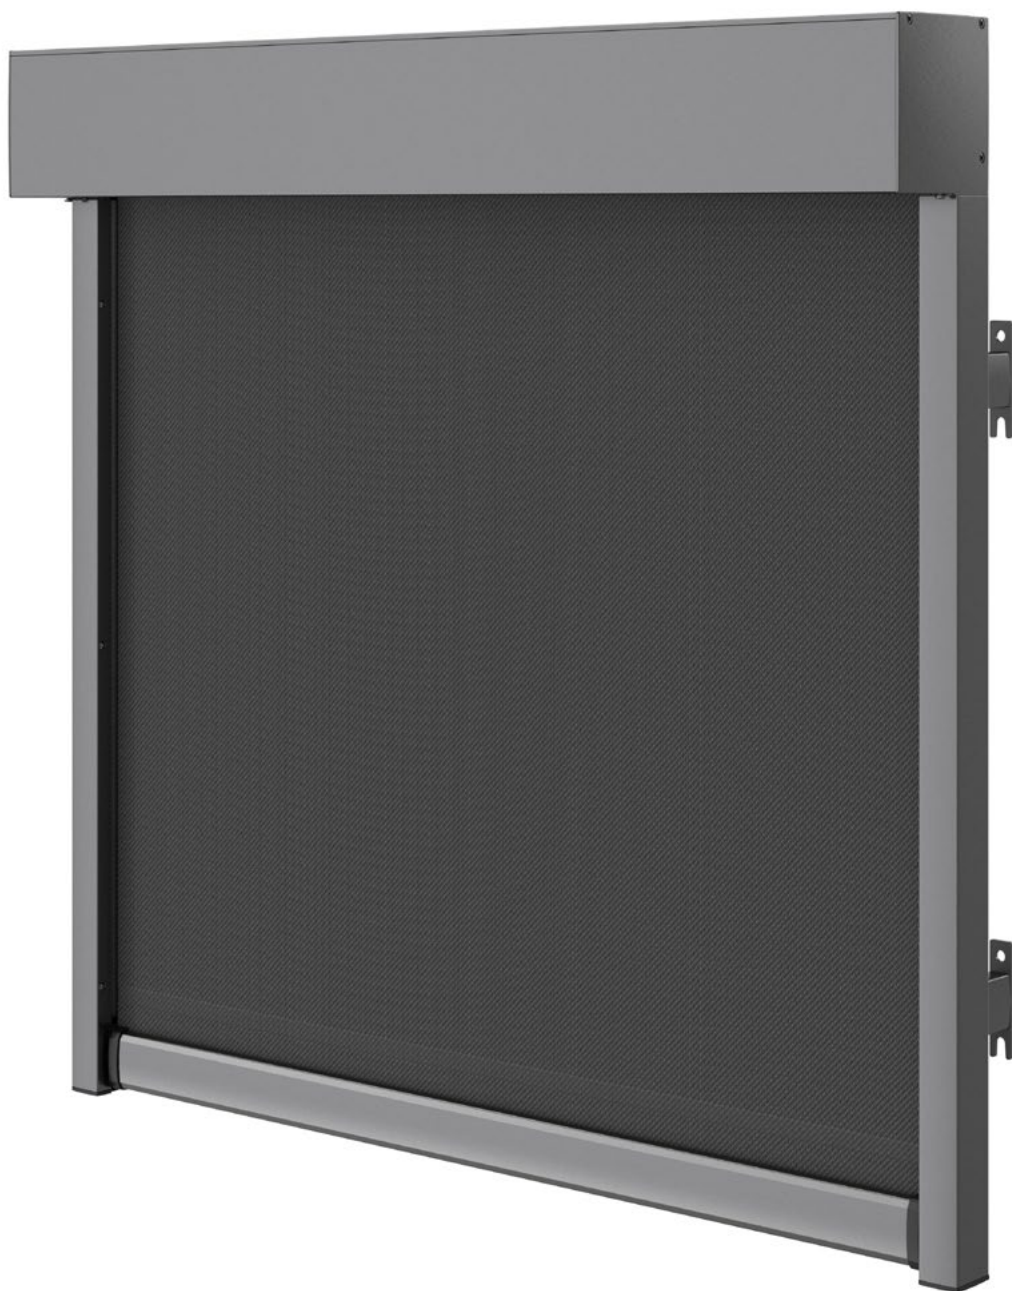

LUXUSNĚ VYPADÁ

Látková roleta ZIP135 je elegantní a skvěle vypadá na pergolách, rodinných domech i kancelářských budovách. Ocení ji architekti, designéři i nároční investoři.

JE ODOLNÁ A TICHÁ

Díky pevnému ukotvení ve spodních a vodících profilech roleta odolává prudkému větru i přes 80 km/h, v závislosti na jejích rozměrech. Navíc je i ve větru neuvěřitelně tichá.

ZATEMŇUJE PODLE POTŘEB

Látkovou roletu ZIP135 vyrábíme až do šířky 6 metrů z jedné z 16 látek – od průsvitných až po silně zatemňující. Zákazník si tak jednoduše vybere, která mu vyhovuje nejvíce.