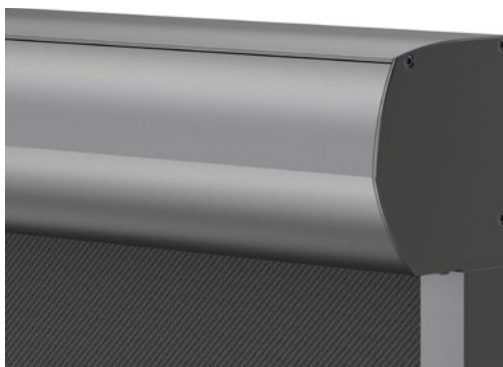

ZIP135

ROBUSTNÍ LÁTKOVÁ ROLETA, KTERÁ JE VHODNÁ NA STÍNĚNÍ OPRAVDU VELKÝCH PLOCH

Látkovou roletu ZIP135 vyrobíme v maximálních rozměrech až do 6 metrů výšky i šířky, takže snadno a efektivně zastíní i okna či prosklené plochy velkých rozměrů. Vyrábíme ji s horním boxem v hranaté či půlkulaté variantě. Roleta vyniká především svojí pevností a odolností, takže skvěle stíní i v náročných podmínkách.

16 barev látek,
příslušenství v kterékoli
barvě RAL

ZÁKLADNÍ TECHNICKÉ PARAMETRY

Šířka	až 6000 mm
Výška	až 6000 mm
Způsob ovládání	motor
Odolnost proti větru	třída až 6