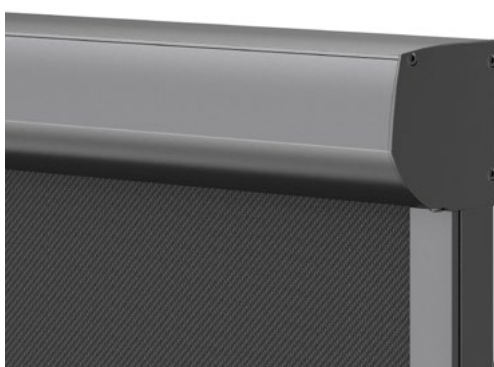

ZIP100

ELEGANTNÍ LÁTKOVÁ ROLETA, KTERÁ PERFEKTNĚ ZASTÍNÍ DŮM I PERGOLU

Elegantní látková roleta, která perfektně zastíní dům i pergolu a zachovává vizuální kontakt s okolím. Vyrábíme ji s horním boxem v hranaté či půlkulaté variantě a s dvěma typy spodních a vodičích profilů. Jeden z nich je přitom naklapávací a bez šroubů, takže lépe vypadá a usnadňuje montáž.

16 barev látek,
příslušenství v kterékoli
barvě RAL

ZÁKLADNÍ TECHNICKÉ PARAMETRY

Šířka	700–4 000 mm
Výška	až 3 500 mm
Max. plocha	14 m²
Způsob ovládání	motor
Odolnost proti větru	třída až 6