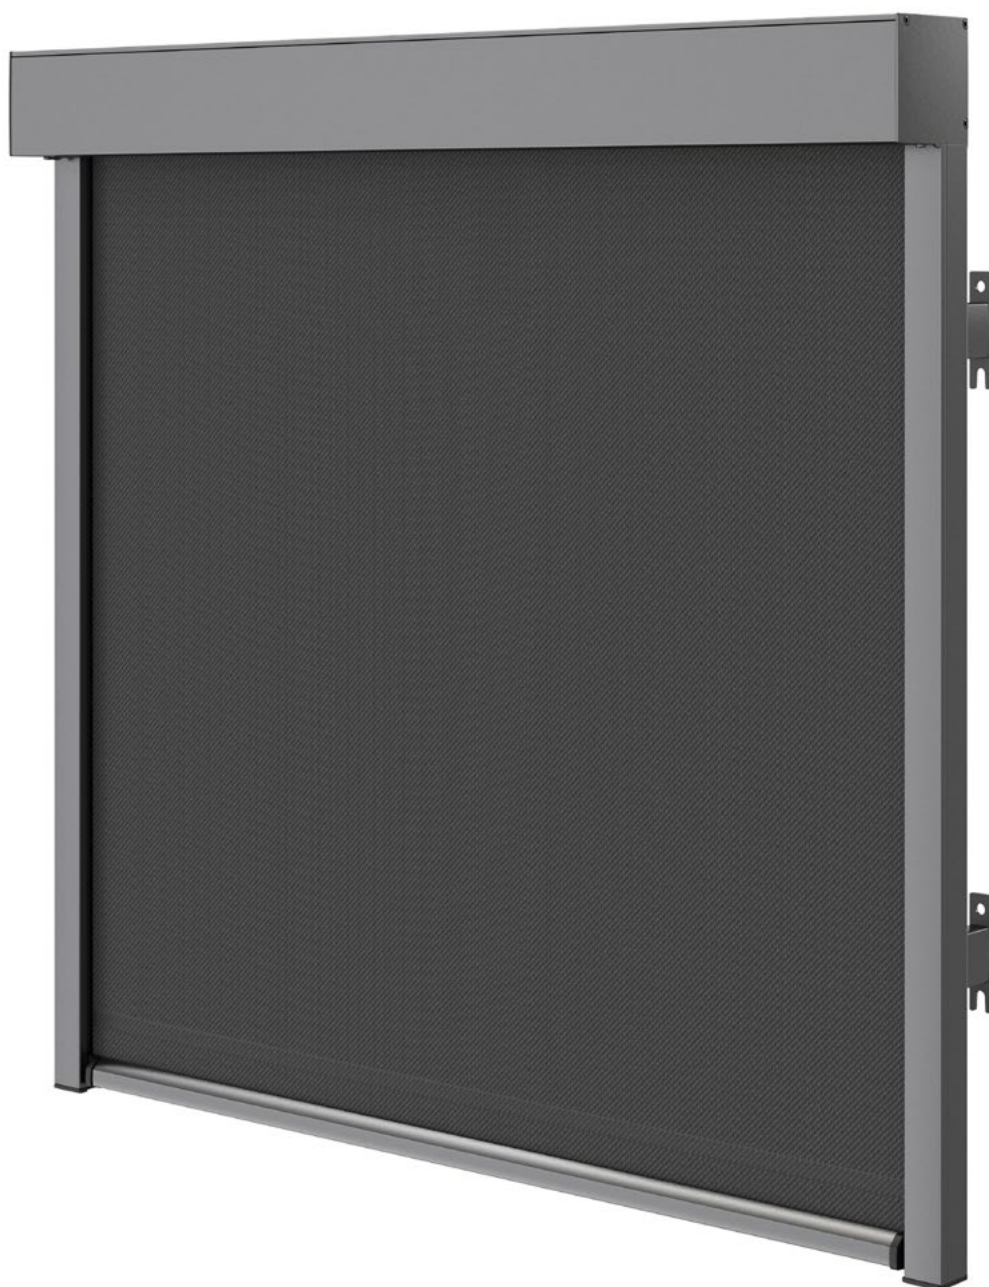

LUXUSNĚ VYPADÁ

Látková roleta ZIP100 je elegantní a skvěle vypadá na pergolách, rodinných domech i kancelářských budovách. Ocení ji architekti, designéři i nároční investoři.

JE ODOLNÁ A TICHÁ

Díky pevnému ukotvení ve spodních a vodicích profílech roleta odolává prudkému větru i přes 80 km/h, v závislosti na jejích rozměrech. Navíc je i ve větru neuvěřitelně tichá.

ZATEMŇUJE PODLE POTŘEB

Látkovou roletu vyrábíme z jedné z 16 látek – od průsvitných až po silně zatemňující. Zákazník si tak snadno vybere, která varianta mu vyhovuje nejvíce.