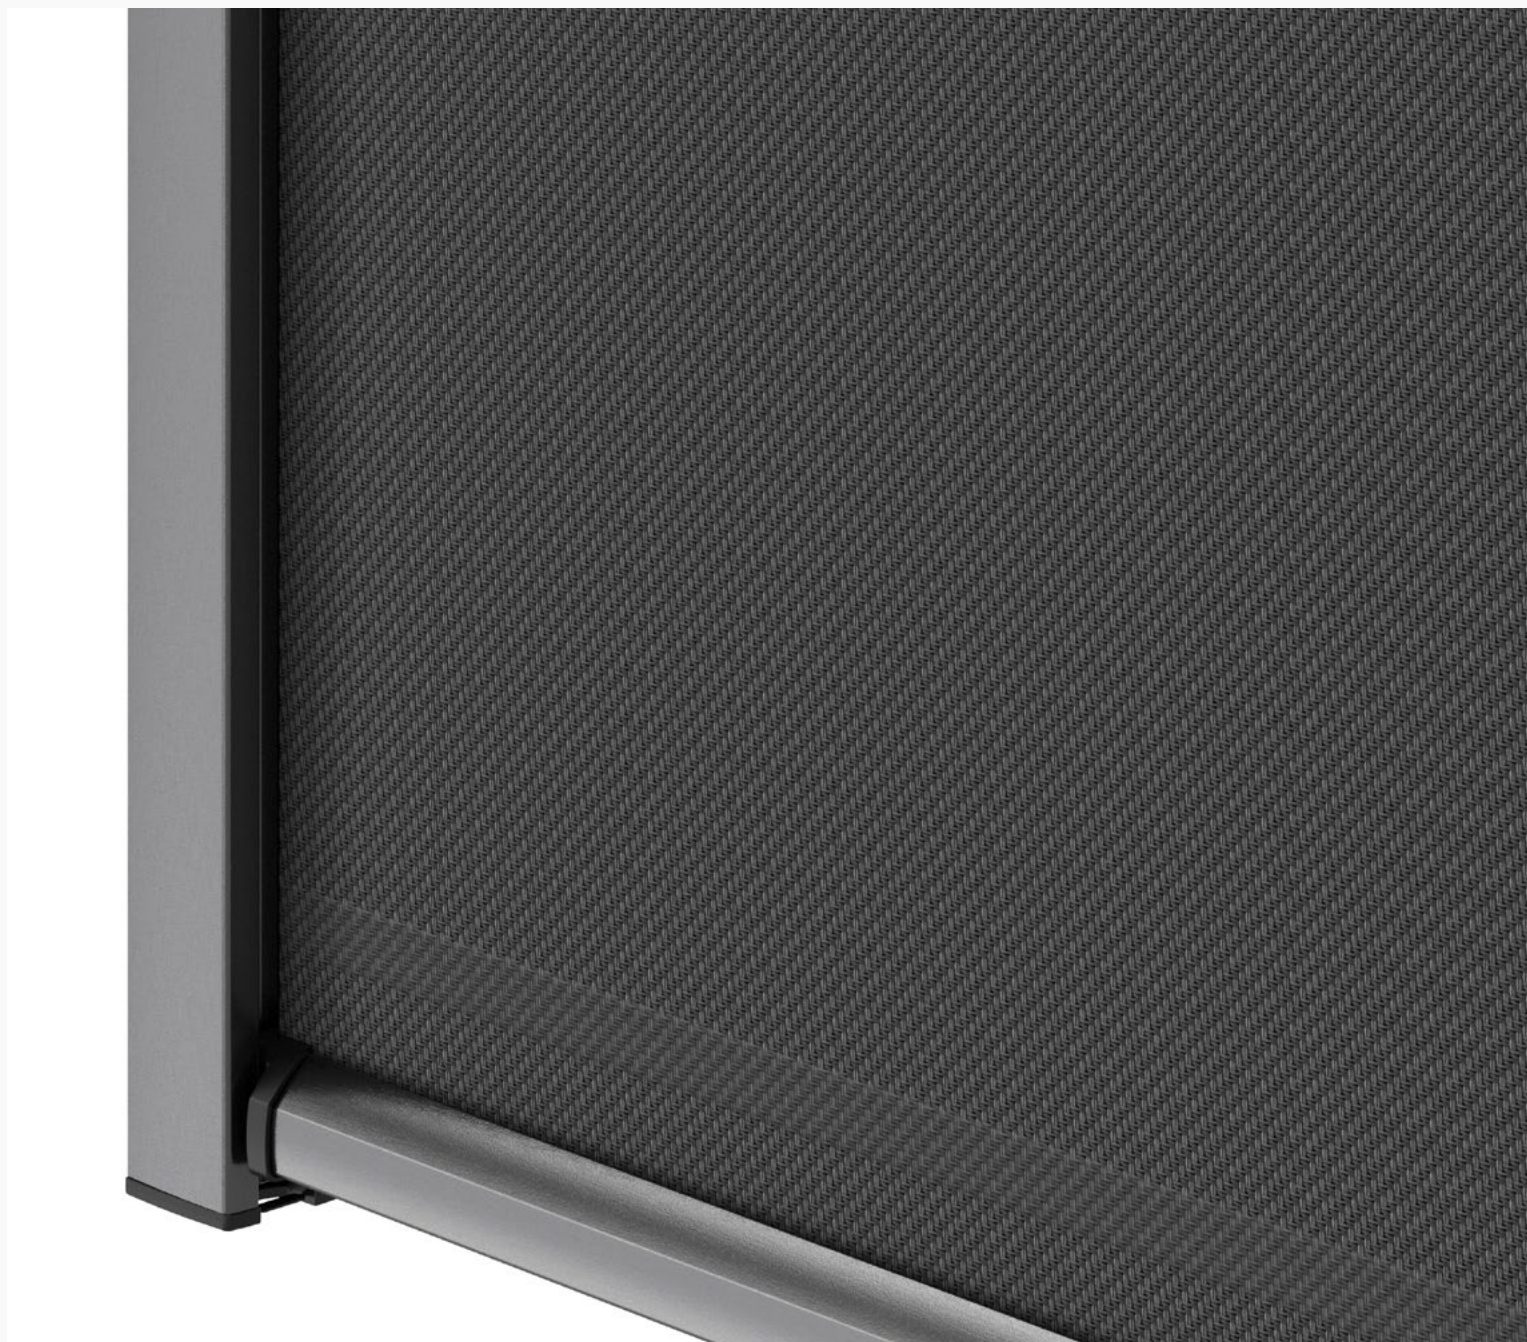

PRODUKTOVÝ LIST

NEVA®

LÁTKOVÉ ROLETY
ZIPSCREEN

2021